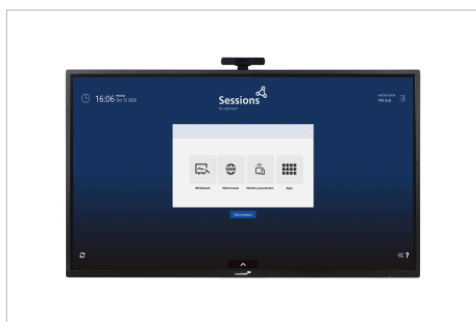

- Bildqualität in Full HD (1920x1080p)
- Integriertes Mikrofon-Array
- Ideal für kleine bis mittelgroße Besprechungsräume
- Aufnahmedistanz bis 8 Meter
- Kompatibel mit EasyFix
- 85° Erfassungswinkel
- Kompatibel mit Touchscreens der Reihe ETX-XX20 (PLUS)

EasyFix-Videokonferenzeinheit

VCU-2

- Verwandeln Sie Ihren kompatiblen Touchmonitor (z.B. ETX-XX20) im Handumdrehen in ein vollwertiges Videokonferenzsystem
- Plug-and-Play: Schließen Sie einfach den USB-Stecker an Ihr System an, und schon können Sie loslegen
- Die EasyFix video conferencing wird an der oberen Blende des Touchmonitors befestigt. Dadurch wird verhindert, dass die Einheit versehentlich entfernt wird oder verloren geht
- Die EasyFix video conferencing unit wird über den Touchmonitor automatisch zur Quelle Ihrer Wahl geleitet, unabhängig davon, ob Sie ein OPS oder ein (HDMI/USB)-Gerät verwenden

Art.No. **7-870000-2**

GTIN **8713797098540**

Spezifikationen

HD-Typ	Full HD
Videoauflösung / Bildrate	- / 30 (px / fps)
Unterstütztes Betriebssystem	Windows, Mac OSX, Linux
Rauschabstand	74 dB
Connector	USB-A
Sample rate	16KHz / 48KHz
Empfindlichkeit	30dB + 2 dB
Sichtfeldwinkel (FOV)	80 °
Mikrofonaufnahmebereich	6 m
Anzahl der Mikrofone	4
Unterstützte Videomodi	1080p, 720p, 540p, 480p, 360p, 240p
Videoformate werden unterstützt	H.264, MJPG, YUY2
Automatische Bildsteuerung	Auto gain / Auto exposure / Auto white&black balance / Backlight compensation
Kamera	Integriert
Mikrofon	Integriert